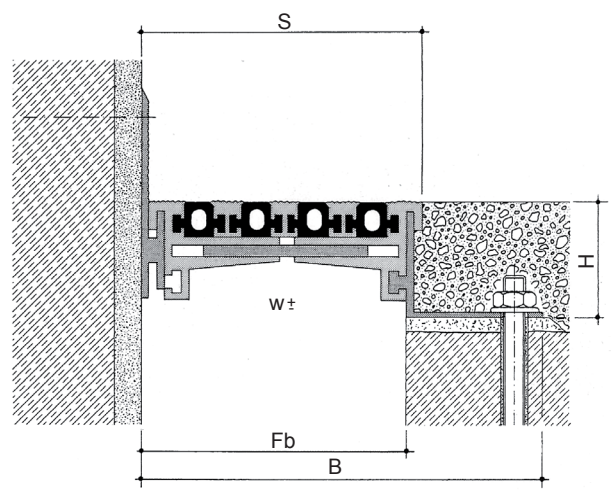

DEFLEX® Dilatationsfugen

Leichtes Dilatationsprofil

488

Serie 488

Boden - Boden **488-080**

Boden - Wand **E 488-080**

Spezifikationen

Profilnummer	488-080	488-100
Fb [mm] bis	80	100
H [mm]	35/40*/50/55*/60/80	
B [mm] ca.	185 (205*)	205 (225*)
S [mm] ca.	100	120
Bewegungsaufnahme w[mm] gesamt	18 (±9)	24 (±12)
Farbe der Einlage	schwarz, grau	
Material	Nitriflex®, Aluminium	
Lieferlänge [m]	4	
Belastbarkeit [kN]	Gabelstapler [25kN]	Pkw

Einsatzmöglichkeiten: Für alle Bodenbeläge (Estrich, Naturstein, Betonwerkstein etc.)

Profilmerkmale: Glatte Oberfläche, optisch ansprechend.