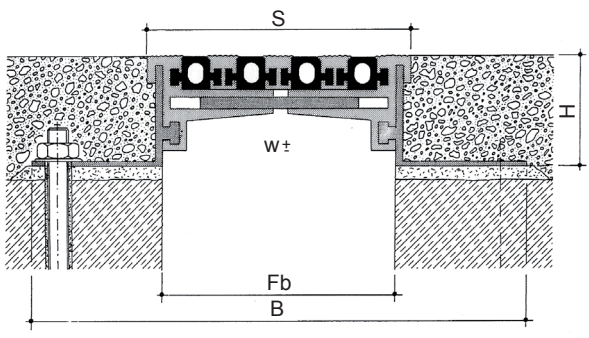

DEFLEX® Dilatationsfugen

Leichtes Dilatationsprofil

488

Serie 488

Boden - Boden **488-080**

Boden - Wand **E 488-080**

Spezifikationen

Profilnummer	488-080	488-100
Fb [mm] bis	80	100
H [mm]	35/40*/50/55*/60/80	
B [mm] ca.	185 (205*)	205 (225*)
S [mm] ca.	100	120
Bewegungsaufnahme w[mm] gesamt	18 (±9)	24 (±12)
Farbe der Einlage	schwarz, grau	
Material	Nitriflex®, Aluminium	
Lieferlänge [m]	4	
Belastbarkeit [kN]	Gabelstapler [25kN]	Pkw

Einsatzmöglichkeiten: Für alle Bodenbeläge (Estrich, Naturstein, Betonwerkstein etc.)

Profilmerkmale: Glatte Oberfläche, optisch ansprechend.