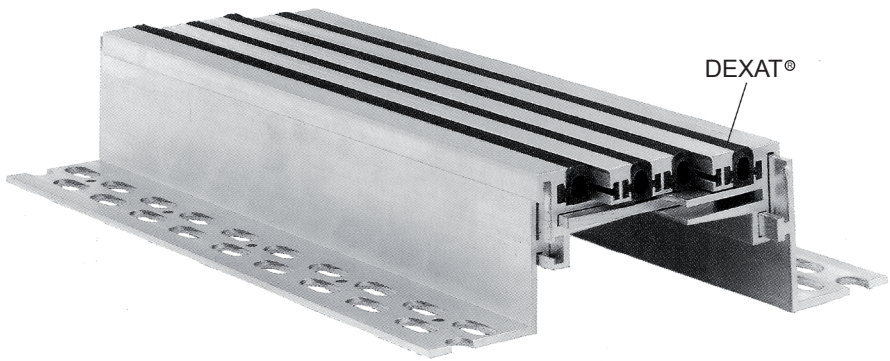

DEFLEX® Dilatationsfugen

Leichtes Dilatationsprofil

488

Serie 488

Boden - Boden **488-080**

Boden - Wand **E 488-080**

Spezifikationen

Profilnummer	488-080	488-100
Fb [mm] bis	80	100
H [mm]	35/40*/50/55*/60/80	
B [mm] ca.	185 (205*)	205 (225*)
S [mm] ca.	100	120
Bewegungsaufnahme w[mm] gesamt	18 (±9)	24 (±12)
Farbe der Einlage	schwarz, grau	
Material	Nitriflex®, Aluminium	
Lieferlänge [m]	4	
Belastbarkeit [kN]	Gabelstapler [25kN]	Pkw

Einsatzmöglichkeiten: Für alle Bodenbeläge (Estrich, Naturstein, Betonwerkstein etc.)

Profilmerkmale: Glatte Oberfläche, optisch ansprechend.